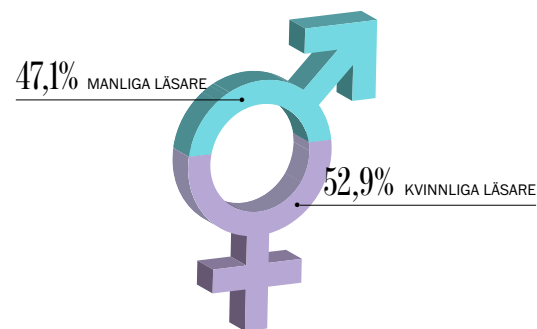

KÖNSFÖRDELNING