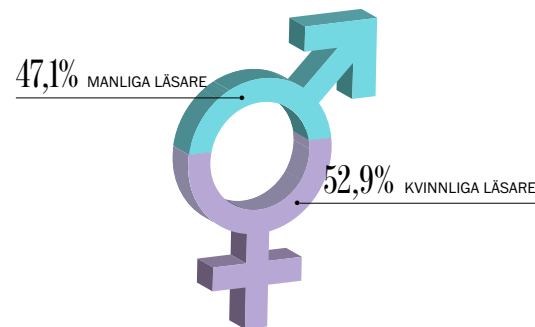

**HELSIDA**  
 260 x 360 mm  
 + 5 mm utfall  
 Pris: 19.900,-

**HALVSIDA**  
 Stående  
 111 x 335 mm  
 Liggande  
 227 x 165 mm  
 Pris: 11 900,-

**KVARTSSIDA**  
 Stående:  
 111 x 165 mm  
 Liggande:  
 227 x 80 mm  
 Pris: 7 500,-

### KÖNSFÖRDELNING