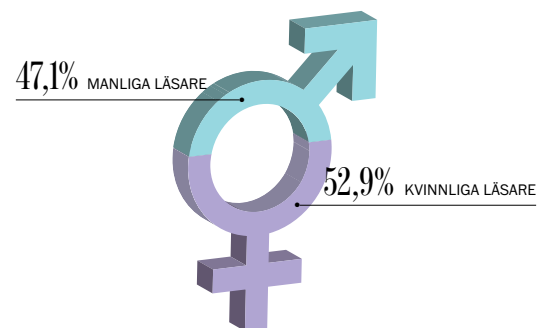

KÖNSFÖRDELNING