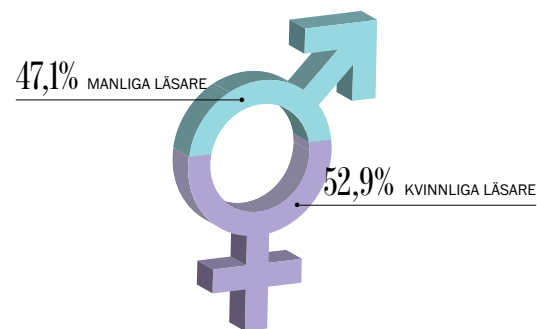

KÖNSFÖRDELNING